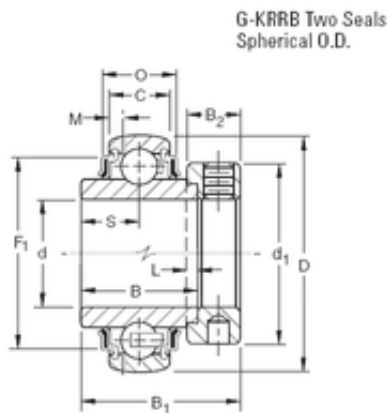

## Bearing Driveshaft do Brasil

### 20 mm x 47 mm x 34,13 mm TIMKEN GE20KRRB Insert Bearings Spherical OD

Bearing No. GE20KRRB

Size	20x47x34.13 mm
Bore Diameter	20 mm
Outer Diameter	47 mm
Width	34,13 mm
d	20 mm
D	47 mm
B	34,13 mm
C	14 mm
P	17,3 mm
O	38,91 mm
d1	33,3 mm
B1	3,43 mm
B2	13,5 mm
L	4 mm
S	17,1 mm
F1	43,7 mm
Weight	0,204 Kg
Basic dynamic load rating (C)	14,3 kN

GE20KRRB Bearing 2D drawings and 3D CAD models